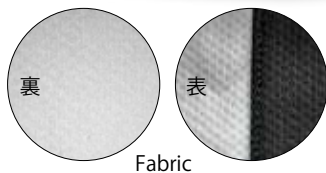

P-1710

Jr

ベーシックテニスシャツ

Basic Tennis Shirts

130CM~150CM

S~XXL

ポリエステル 100%

サイドスリットなし

サイズ	130CM	140CM	150CM	S	M	L	XL	XXL
着丈	54	57	60	66	69	72	75	78
身幅	39	41	43	47	50	53	56	59

(単位：cm)

※脇切替部分のカラーは全てダークグレーになります。

00 ホワイト

13 ライトピンク

Back

Fabric

Color Variations

00 ホワイト 01 ネイビー 04 サックス 05 ロイヤルブルー 11 レッド 13 ライトピンク 21 イエロー 25 ライトグリーン 31 ライトグレー 34 ブラック